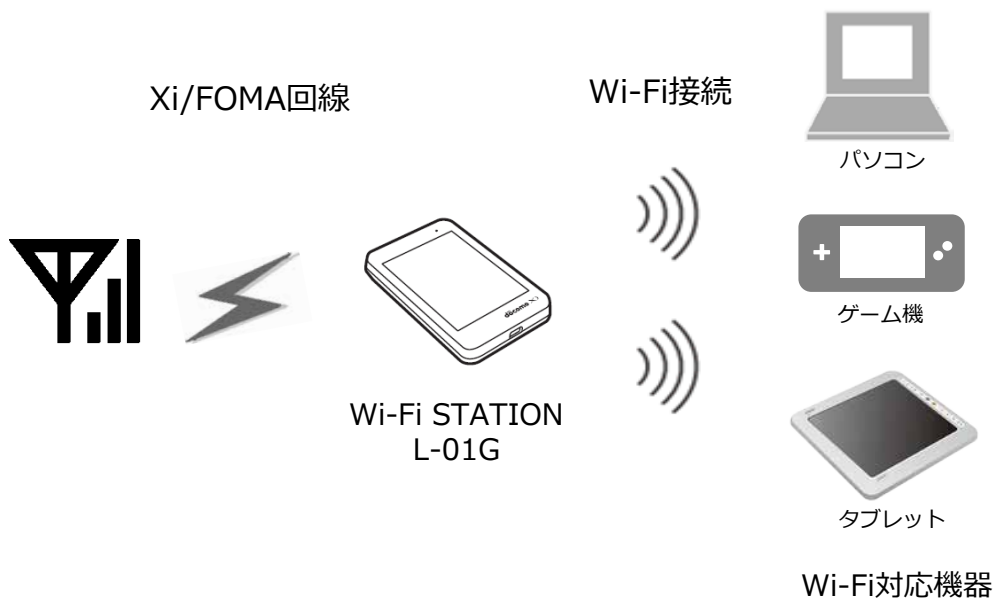

## インターネットをはじめる

ドコモのモバイルWi-Fiルーターは、お買い上げ時にmopera Uのアクセスポイントに接続されるように設定されています。

mopera Uでご利用いただく場合、電源をONするだけでインターネットに接続できます。

モバイルWi-FiルーターとWi-Fi対応機器の接続方法については、下記のいずれかのマニュアルをご覧ください。

◆モバイルWi-Fiルーターに付属のマニュアル

- L-01G かんたんセットアップマニュアル
- L-01G 取扱説明書