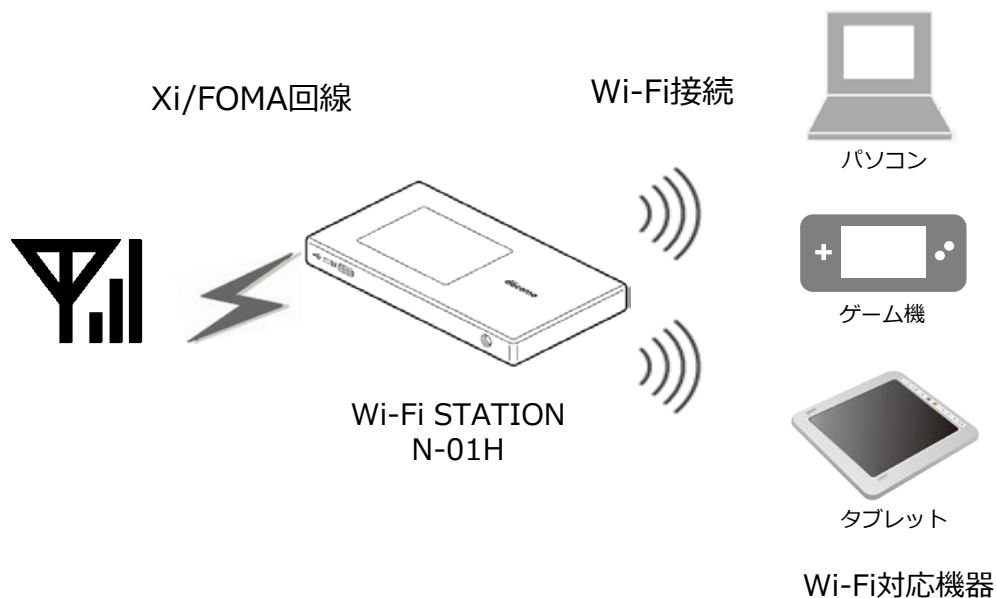

インターネットをはじめる

ドコモのモバイルWi-Fiルーターは、お買い上げ時にmopera Uのアクセスポイントに接続されるように設定されています。

mopera Uでご利用いただく場合、電源をONするだけでインターネットに接続できます。

モバイルWi-FiルーターとWi-Fi対応機器の接続方法については、下記のいずれかのマニュアルをご覧ください。

◆モバイルWi-Fiルーターに付属のマニュアル

- N-01H かんたんセットアップマニュアル
- N-01H 取扱説明書