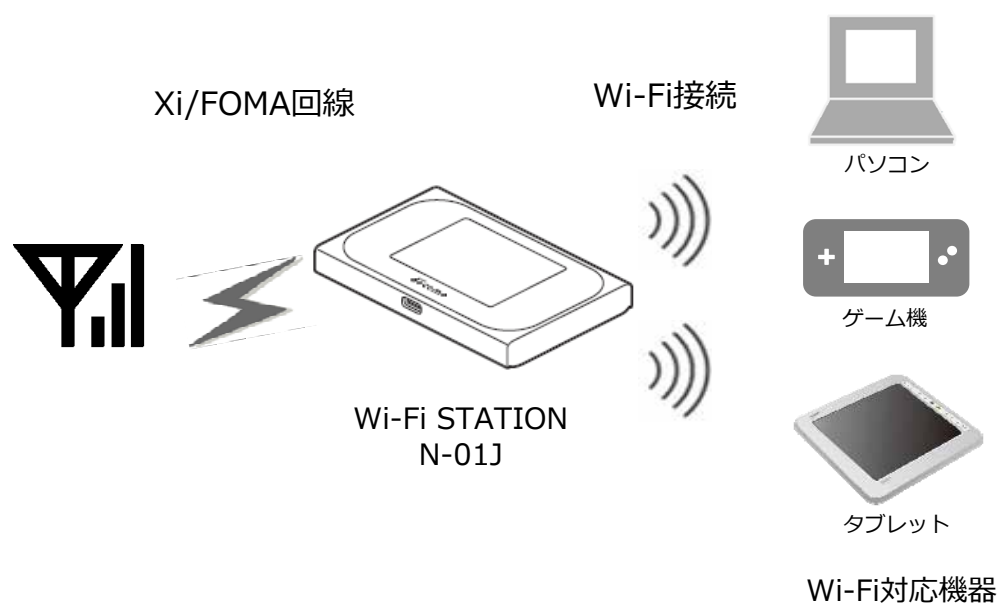

インターネットをはじめ

ドコモのモバイルWi-Fiルーターは、お買い上げ時にmopera Uのアクセスポイントに接続されるように設定されています。

mopera Uでご利用いただく場合、電源をONするだけでインターネットに接続できます。

モバイルWi-FiルーターとWi-Fi対応機器の接続方法については、下記のいずれかのマニュアルをご覧ください。

◆モバイルWi-Fiルーターに付属のマニュアル

- N-01J かんたんセットアップマニュアル
- N-01J 取扱説明書