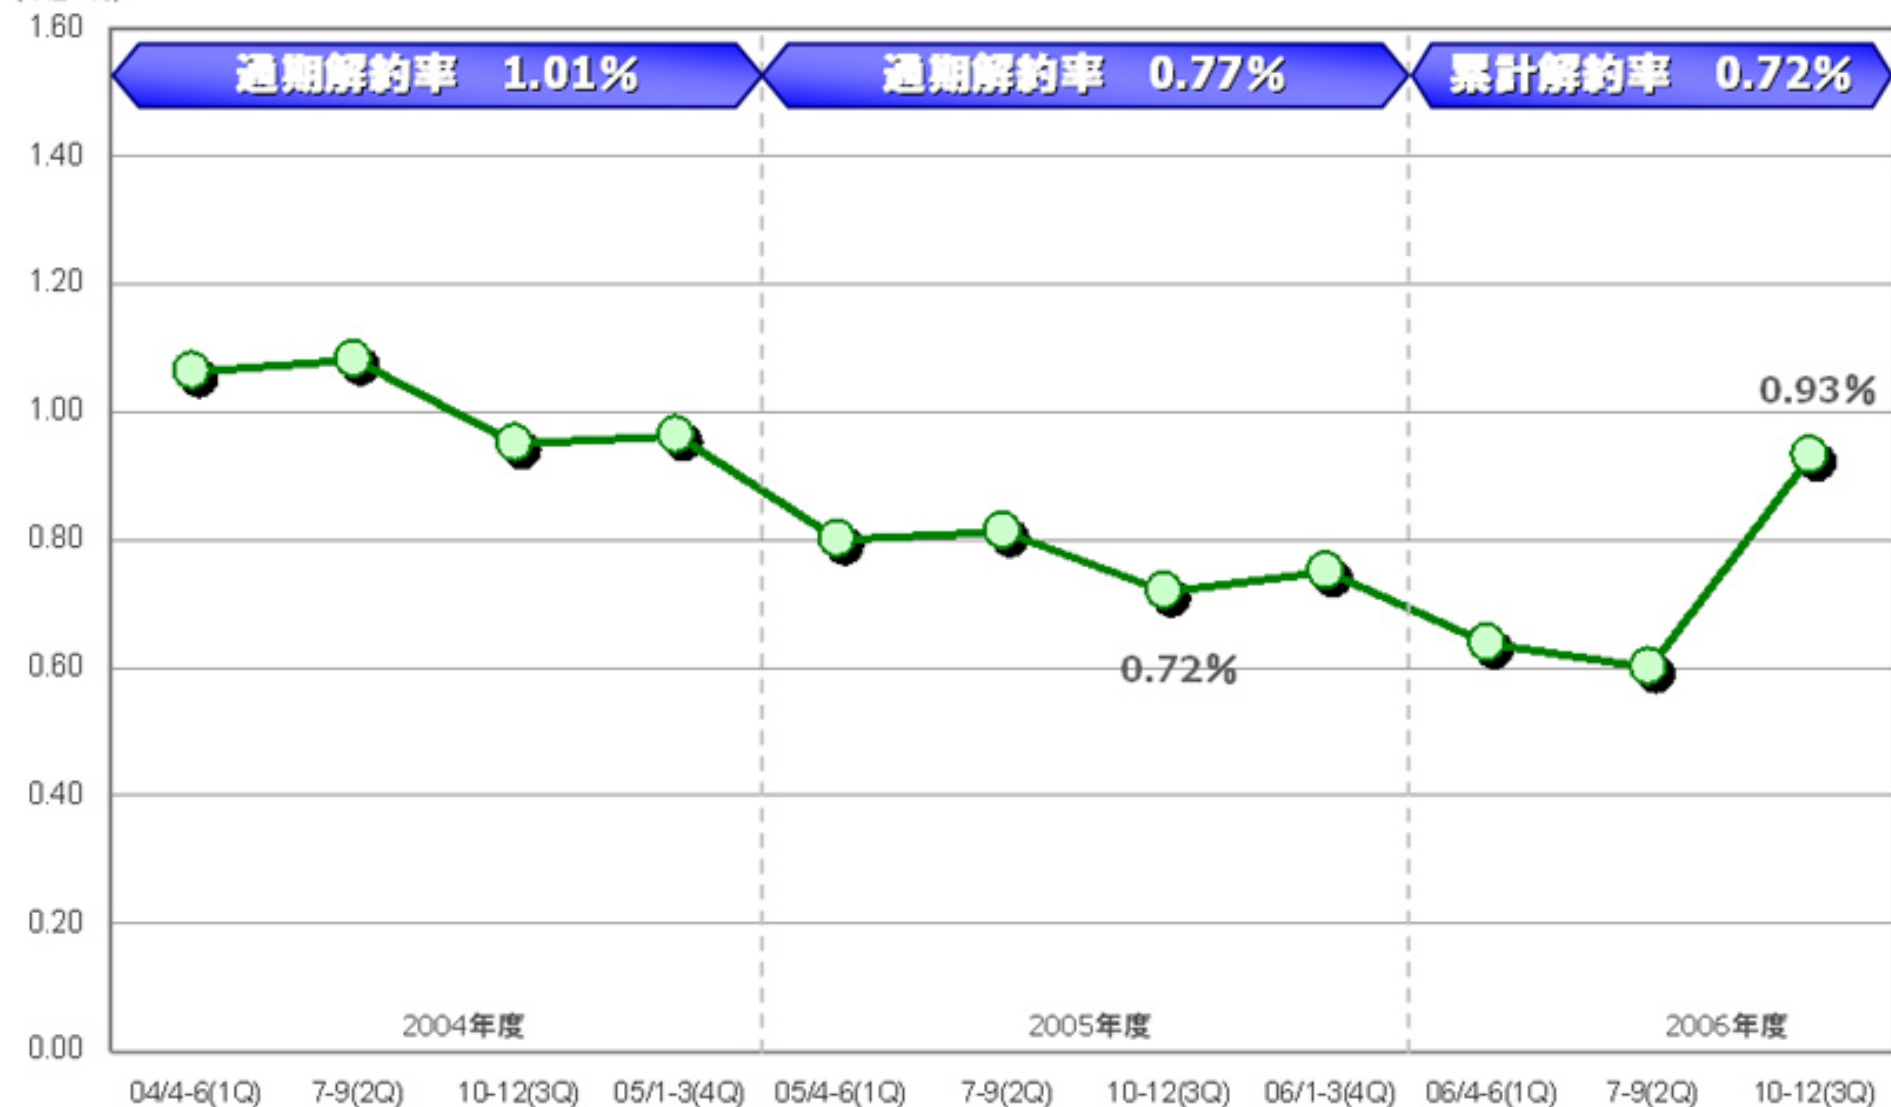

解約率

・ 2006年度第3四半期の解約率は0.93%

(単位：%)

◆ 通信モジュールサービスを含む