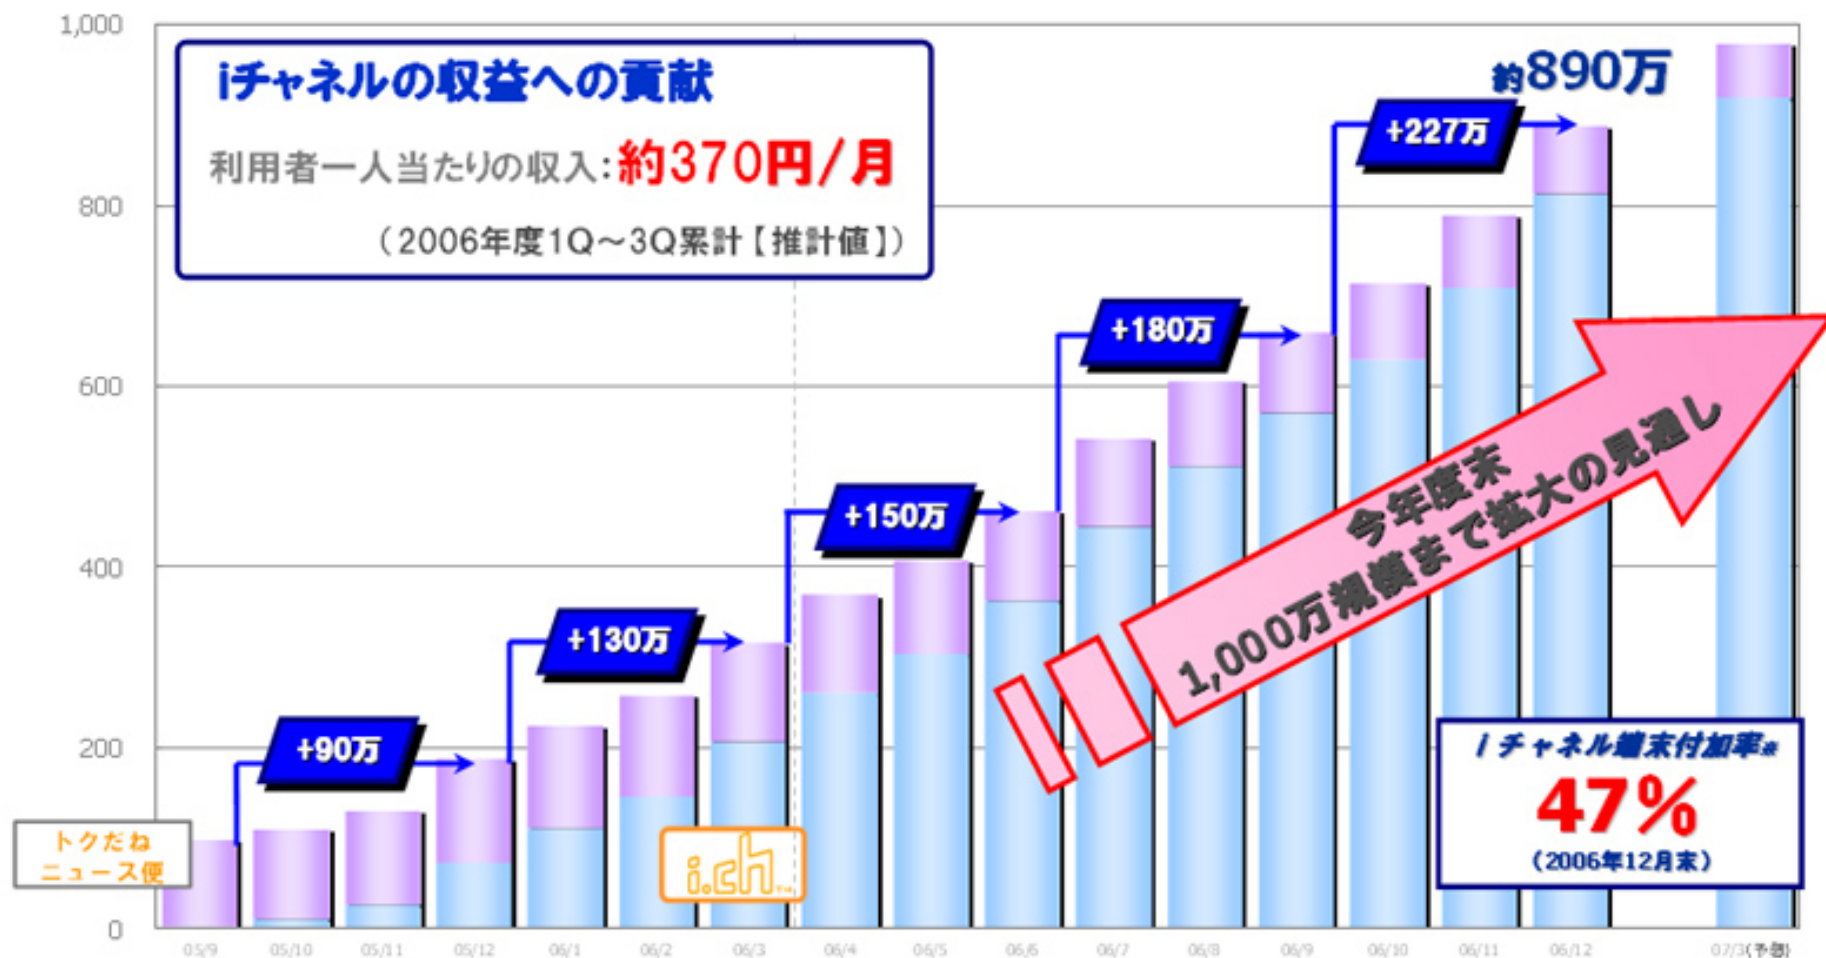

- Push型情報配信サービス（iチャンネル+トクだねニュース便）は約890万契約まで拡大
⇒データARPU底上げ、定額制への移行を促進

利用促進（Push型情報配信サービス）

（単位：万契約）

* iチャンネル端末付加率 = 「iチャンネル」契約数 / 対応端末契約数