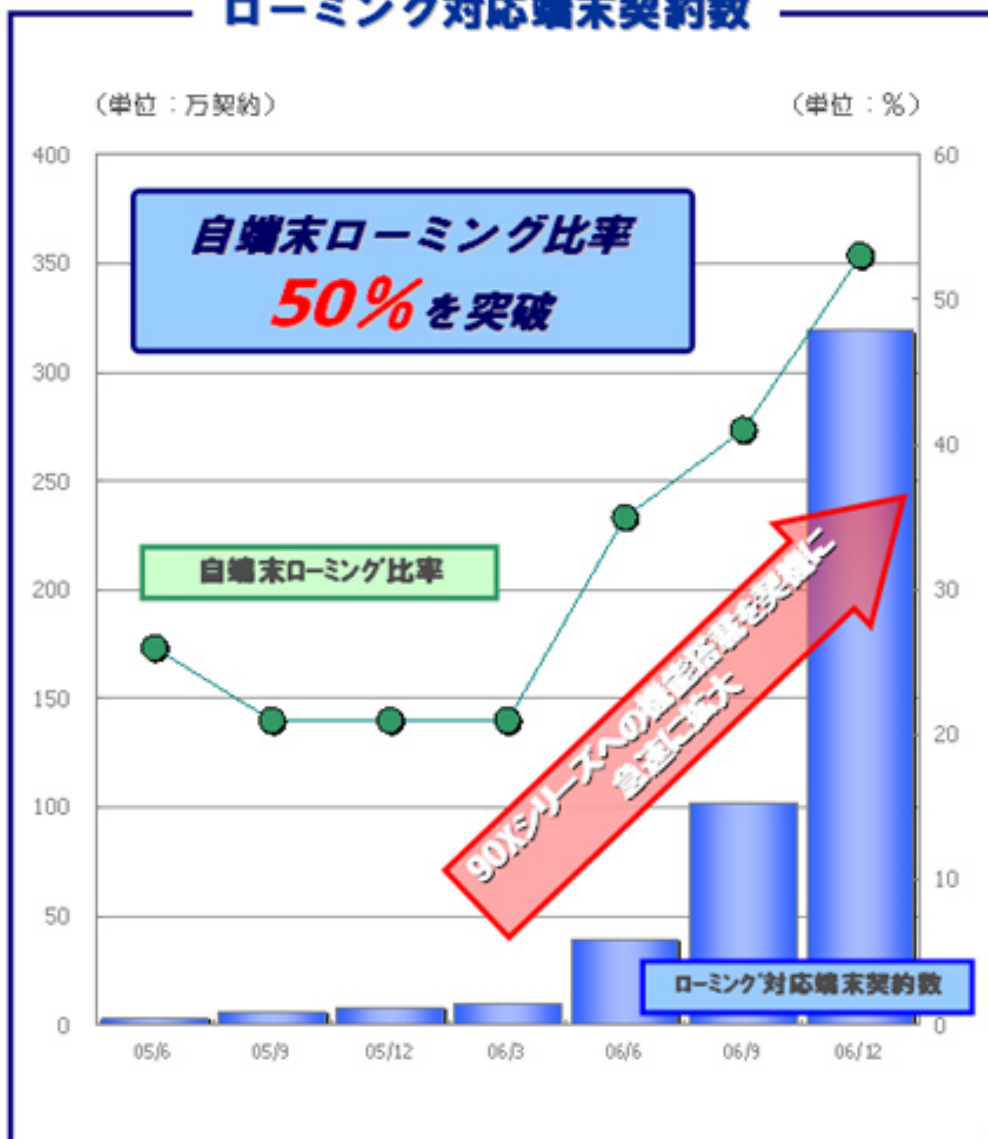

## 国際サービス -2-

- ・ローミング対応端末は320万契約まで拡大。
- ・国際ローミング収入は対前年同期比+56%と大幅に拡大

## ローミング対応端末契約数

\* 自端末ローミング比率=自端末でのWorldWingローミング利用者数/ローミング利用者数