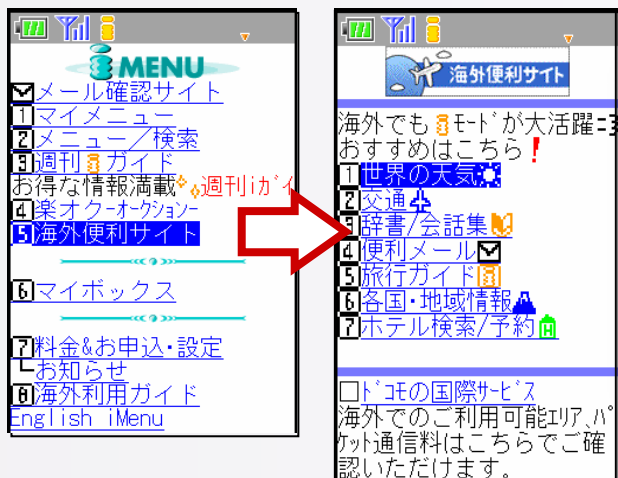

対応機種

905i 8機種

705i 3機種

対応機種
全機種

※数値は、2007年11月1日現在

海外便利サイトで 旅先でも情報をラクラク入手！

「しゃべって翻訳」 iアプリ プリインストール

★iエリアのグローバル版も対応予定！

対応機種
全機種

グローバル版iエリア
2008年2月開始予定

地球の歩き方

ZENRIN
DataCom

日本語で話しかければ英語に、
英語で話しかければ日本語に、
音声認識サーバを介して翻訳
してくれる翻訳アプリを搭載。

対応機種
905i 7機種

①iアプリを起動
して音声を入力

駅はどこですか？