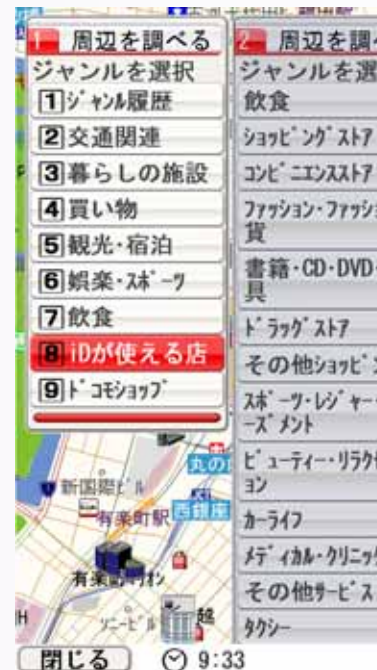

DCMX/iDが日々の生活をサポート ケータイクレジットが地図アプリでさらに便利に

■選べる！

23機種中20機種がDCMX/iD対応

■使える！

使えるお店もさらに増えてますます身近に！

決済端末 約**21万台** ※2007年9月末現在

■簡単に探せる！

内蔵の「地図アプリ」でiDが使えるお店を検索して
お店までナビゲーション！

地図アプリで、iD利用店舗がカンタンに検索できる！
探したいお店のジャンルを選べば、地図上に利用店舗を
マッピング。一連で店舗までナビもできる！

対応機種

905i 全機種

705i 10機種

©ZENRIN DataCom Co.,LTD.2007

※画面はイメージです

【参考】iDの普及状況

iDの会員数約430万人、決済端末数約21万台、
取扱件数は急速に拡大中