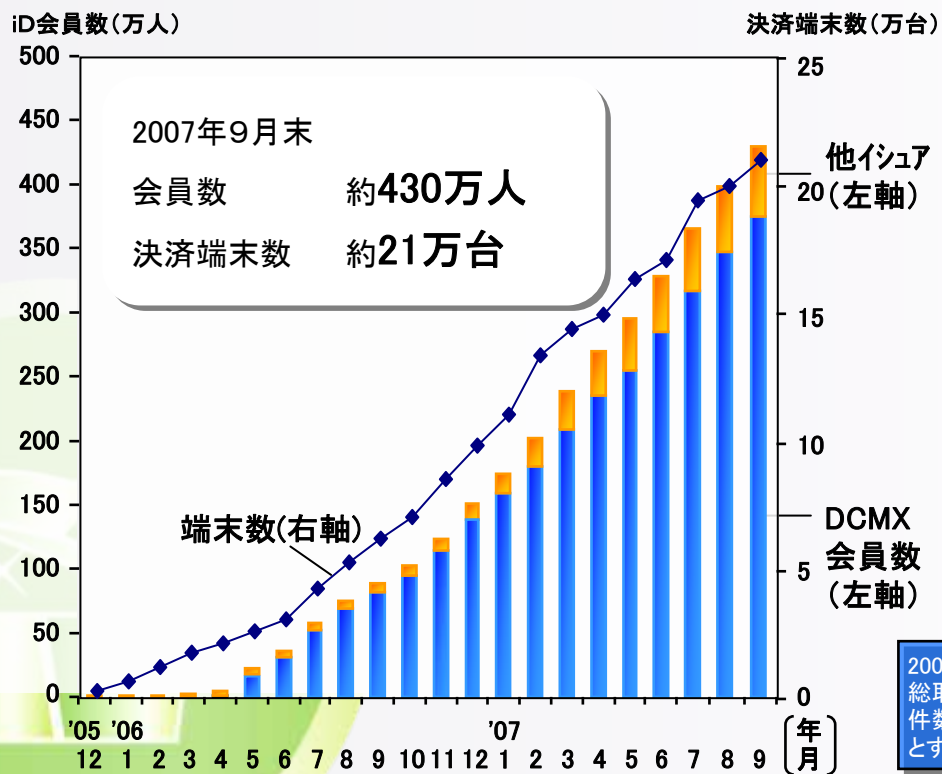

地図アプリで、iD利用店舗がカンタンに検索できる！
探したいお店のジャンルを選べば、地図上に利用店舗を
マッピング。一連で店舗までナビもできる！

対応機種

905i 全機種

705i 10機種

©ZENRIN DataCom Co.,LTD.2007

※画面はイメージです

【参考】iDの普及状況

iDの会員数約430万人、決済端末数約21万台、
取扱件数は急速に拡大中

iD会員数、決済端末数の推移

取扱件数の推移