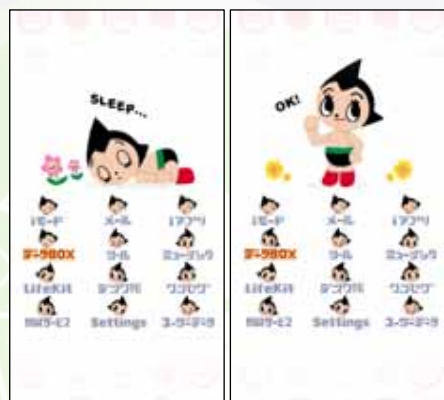

■905iの高機能を生かして、スケートボードのムービーをメニューパーツに配置。ストリート感溢れるアイコンとともに、COOLにモーションするインタラクティブなインターフェイスデザインを構成

©resuns/©IRI-CT

カスタモ® for プライムワークス株式会社

■「十字KEY」の1プッシュで直接メニュー項目を決定実行することが可能な「ダイレクト決定システム」を採用。
■TOPメニューのアイコン配列については、ユーザーによりカスタマイズが可能。

©Primeworks

男のきせかえ 株式会社ティーツーアイエンターテイメント

■【待受】
電池残量によってアムの行動が変わります。
■【TOPメニュー】
利用頻度によってアムの表情と行動に変化が現れます。

© Tezuka Productions

※イメージ画像はSH905i用のものになります

機動戦士ガンダム バンダイネットワークス株式会社

■「機動戦士ガンダム00」モチーフが905i専用タイプで登場！現行機種とは一味違った豪華なメニューを実現！