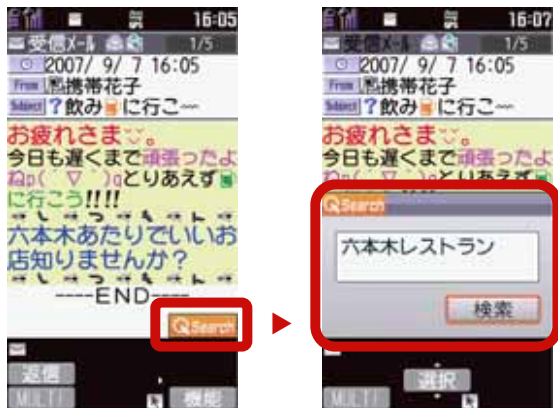

■ RED

1 顔がキレイに撮れる&ダブルでブレない FOMA最高5.2メガカメラ

顔検出オートフォーカス機能搭載。6軸手ブレ & 被写体ブレのダブル補正に対応
顔、風景、夜景などシーンを自動判別し、最適な画質に自動補正して保存
するPictMagic[®] IVを搭載

2 3インチフルワイドVGA液晶+高音質・ヤマハサウンド 対応ワンセグ搭載

3インチモバイルシャインビューEX液晶により高画質大画面を実現。
10種類の音響・映像効果が楽しめる高音質ワンセグ

3 検索サイトにダイレクトアクセス クイック検索機能と 最大5つのサイトが閲覧可能なウィンドウ切替

待ち受け画面からでもメール閲覧中
でもすぐにモード検索が可能
「クイック検索」機能搭載

お気に入りのサイトをワンタッチで起動。
iチャンネルを含む最大5つのサイトをタブで
画面切替ができる「マルチウィンドウ」

メール中でも即座に検索

4 音声入力に対応した便利な翻訳アプリ &傾けて遊ぶ直感ゲーム

5 手に馴染むラウンドエッジ 立体感のある打ちやすい PCライクキー