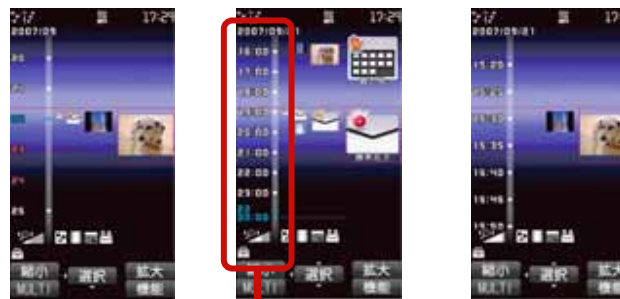

■ venus gold

■ bourgogne red

1 9シリーズ最薄、12.9mmの エレガントスリムケータイ

9シリーズ最薄となる12.9mmのスリムケータイ
エレガントかつスタイリッシュなデザインを採用
GSMローミング・FOMAハイスピードに対応

背面のカラーLEDで
美しく光るイルミネーションを実現

2 3インチフルワイドVGA液晶+ヤマハサウンド搭載

3 すぐに検索できるクイック検索機能と 最大5つのサイトが閲覧可能なウィンドウ切替

4 音声入力に対応した便利な翻訳アプリ & 傾けて遊ぶ直感ゲーム

5 さらに使いやすくなったメール機能 本文に直接入力できるインライン入力に対応し、 おまかせデコメも更にバージョンアップ！

6 日付や時間に沿って写真やメールが流れる 「ライフヒストリービューア」

日付や時間に沿って、思い出の写真や動画、
メールやスケジュールを流れるようにスマート鑑賞

縮小

拡大