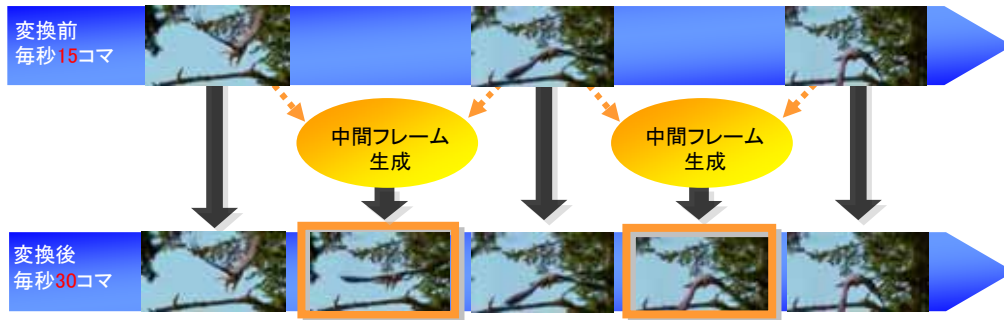

VIERA® ケータイ P905iTV

3.5インチ フルスクリーンに、
なめらかな映像を実現した、
ハイグレードなVIERA®ケータイ

カメラ有効画素数
約200万画素

メイン液晶
約3.5インチ

サイズ
113×53×17.7mm

ブラック

ホワイト

※「VIERA」は、松下電器産業株式会社の登録商標です。

1 ワンセグケータイ最大*1 3.5インチ大画面液晶で高画質なめらか映像が楽しめる

■ワンセグ映像表示にフレームレート変換技術を導入することで、通常1秒間に15コマのワンセグ映像を2倍の30コマに変換し、なめらかな動きを再現します。

3 大画面映像もスタミナバッテリーで最大約7時間※連続視聴が可能

■大画面でワンセグを楽しみながらも、連続視聴時間約7時間※を実現

※ECOモード時

2 高音質スピーカー内蔵の卓上ホルダと組み合わせることで、迫力のサウンドでワンセグを満喫できる

■同梱されている高音質ステレオスピーカー内蔵の卓上ホルダと組み合わせて使用することで、迫力の大画面の映像に加えて、迫力の音声でワンセグを楽しめます。

4 保存メモリー自動切換え機能など、充実した録画機能を搭載

■容量がいっぱいになったら途中から保存メモリーを自動で切り替える機能を搭載しているので、安心して録画が出来ます。

■内蔵の約1GBと外部メモリー※を使用することで、最大約25時間の録画が可能。

※micro SDHC 4GB使用の場合