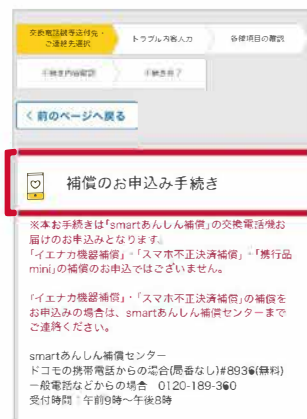

smart あんしん補償

インターネットでのお手続き、
「smart あんしん補償」サービスサイト
からのアクセス方法はこちら!

smart あんしん補償

検索サイトで「smart あんしん補償」と検索。
サービスサイトを開く。

「Webから今すぐ補償
(交換電話機の配送)手続き」を選択。

「補償のお申込み手続き」画面が表示。
画面に沿ってお手続きください。